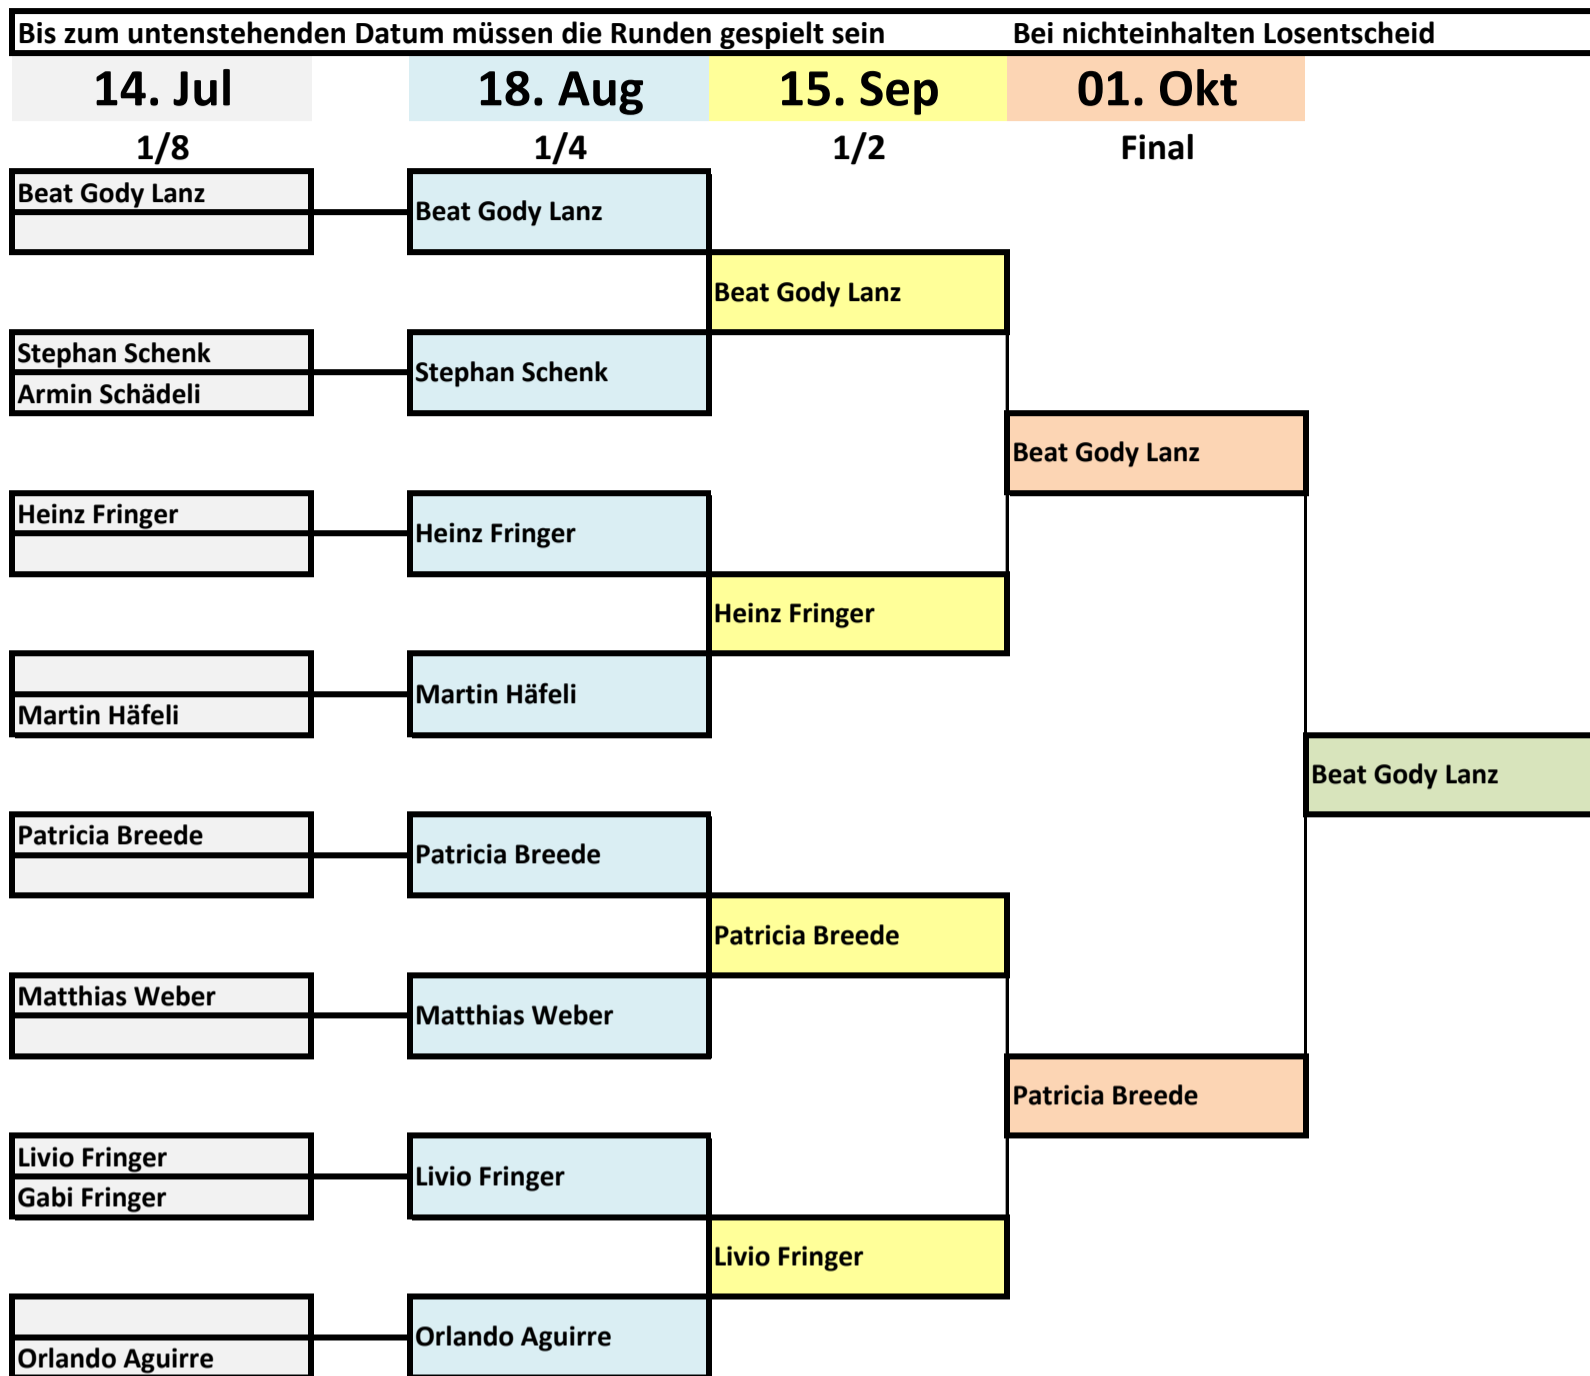

Einzel - Matchplay 2019

Bei der ersten Runde wird ein Matchfee von CHF 25.00 bezahlt. Die Spieler organisieren den Termin selber. Gespielt wird mit 3/4 Vorgabedifferenz
Reservieren Sie eine Startzeit. Matchplay hat Vortrittsrecht (rote Fahne). Resultate werden durch die Spieler nach dem Spiel direkt im Tableau eingetragen